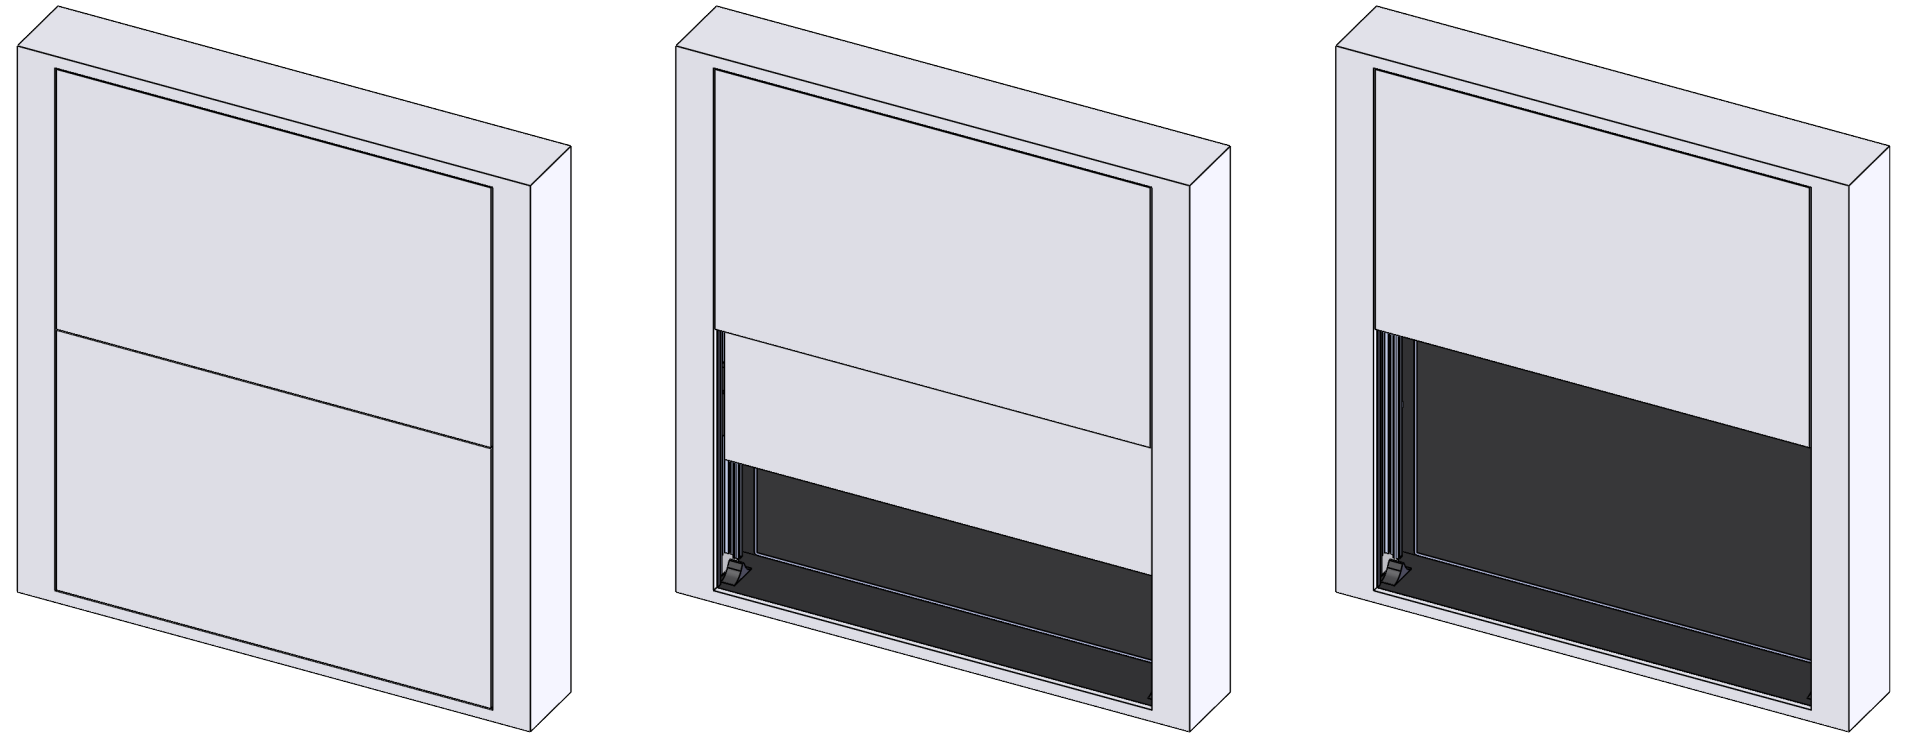

Drawing no.: T039-1049-001A

Description : Paneelaandrijving 55"

TVLIFTBOY

Date : 14-02-2024

Drawn : JS

Scale : 1:20

Unless otherwise specified dimensions in millimeters

Page : 1/2

Example build in housing

Drawing no.: T039-1051-001A

Description : Paneelaandrijving 55"

TVLIFTBOY

Date : 14-02-2024

Drawn : JS

Scale : 1:20

Unless otherwise specified dimensions in millimeters