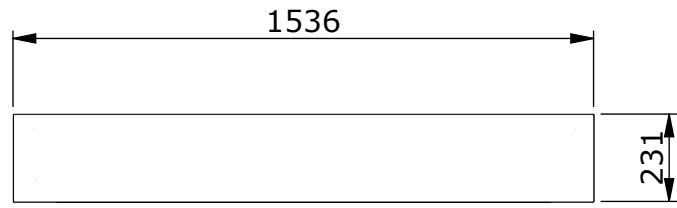

Drawing no.: T039-1049-001A

Description : Paneelaandrijving 55"

TVLIFTBOY

Date : 14-02-2024

Drawn : JS

Scale : 1:20

Unless otherwise specified dimensions in millimeters

Page : 1/2

Example build in housing

Drawing no.: T039-1051-001A

Description : Paneelaandrijving 55"

TVLIFTBOY

Date : 14-02-2024

Drawn : JS

Scale : 1:20

Unless otherwise specified dimensions in millimeters