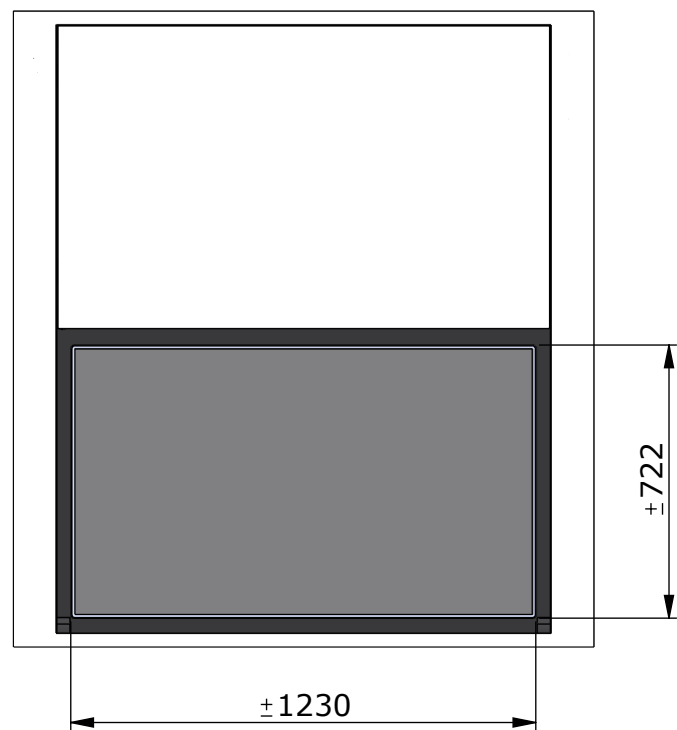

Drawing no.: T039-1049-001A

Description : Paneelaandrijving 55"

TVLIFTBOY

Date : 14-02-2024

Drawn : JS

Scale : 1:20

Unless otherwise specified dimensions in millimeters

Page : 1/2

Example build in housing

Drawing no.: T039-1051-001A

Description : Paneelaandrijving 55"

TVLIFTBOY

Date : 14-02-2024

Drawn : JS

Scale : 1:20

Unless otherwise specified dimensions in millimeters