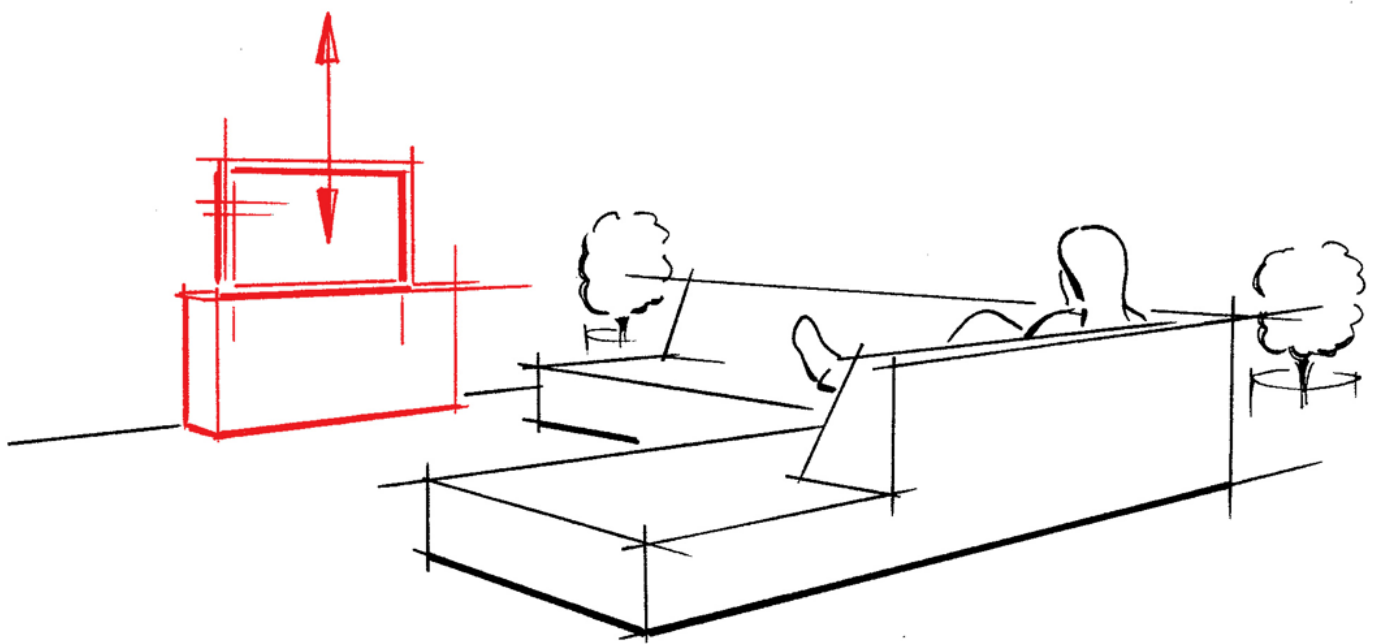

## VERBERG UW TV MET DE TV-LIFT VAN TVLIFTBOY

Met onze geavanceerde televisieliften laat u uw flatscreen-tv uit het zicht verdwijnen als die niet wordt gebruikt. Met TVLIFTBOY werkt u op een stijlvolle manier uw scherm weg in de vloer, de wand, het plafond of in een mooi (op maat gemaakt) designmeubel. Zo heeft u nooit meer een storend groot zwart vlak in de kamer als de televisie uit staat. TVLIFTBOY brengt de sfeer terug in huis.

## TV ALLEEN ZICHTBAAR ALS U KIJKT

Verborgen in een tv-meubel plaatst u uw televisie waar u maar wilt. Te vaak wordt de inrichting van een woonkamer bepaald door de plek van de televisie. Begrijpelijk, want zoveel geschikte plaatsen zijn er meestal niet om een flatscreen-tv neer te zetten of op te hangen. Anders wordt dat wanneer de televisie alleen zichtbaar is wanneer u hem gebruikt. Zo ontstaat meer vrijheid bij het inrichten en kan de ruimte beter worden benut. TVLIFTBOY levert hoogwaardige televisieliften die u in staat stellen uw ideale inrichting te verwezenlijken.

## CASSETTE-SERIE

De Cassette serie bestaat uit een liftstelsel geïntegreerd in een meubel. Variaties in finish, kleur en afmetingen zijn mogelijk.

Fluisterstil liftstelsel in een basic meubel waarvan de uitvoering in overleg te bepalen is. De afwerking is bijzonder fraai met onder verstek gezaagde delen. De metalen voeten zorgen voor stabiliteit. Optioneel kunnen wielen onder de cassette worden geplaatst. Tevens kan de maatvoering van de cassette afgestemd worden op het formaat van uw TV.