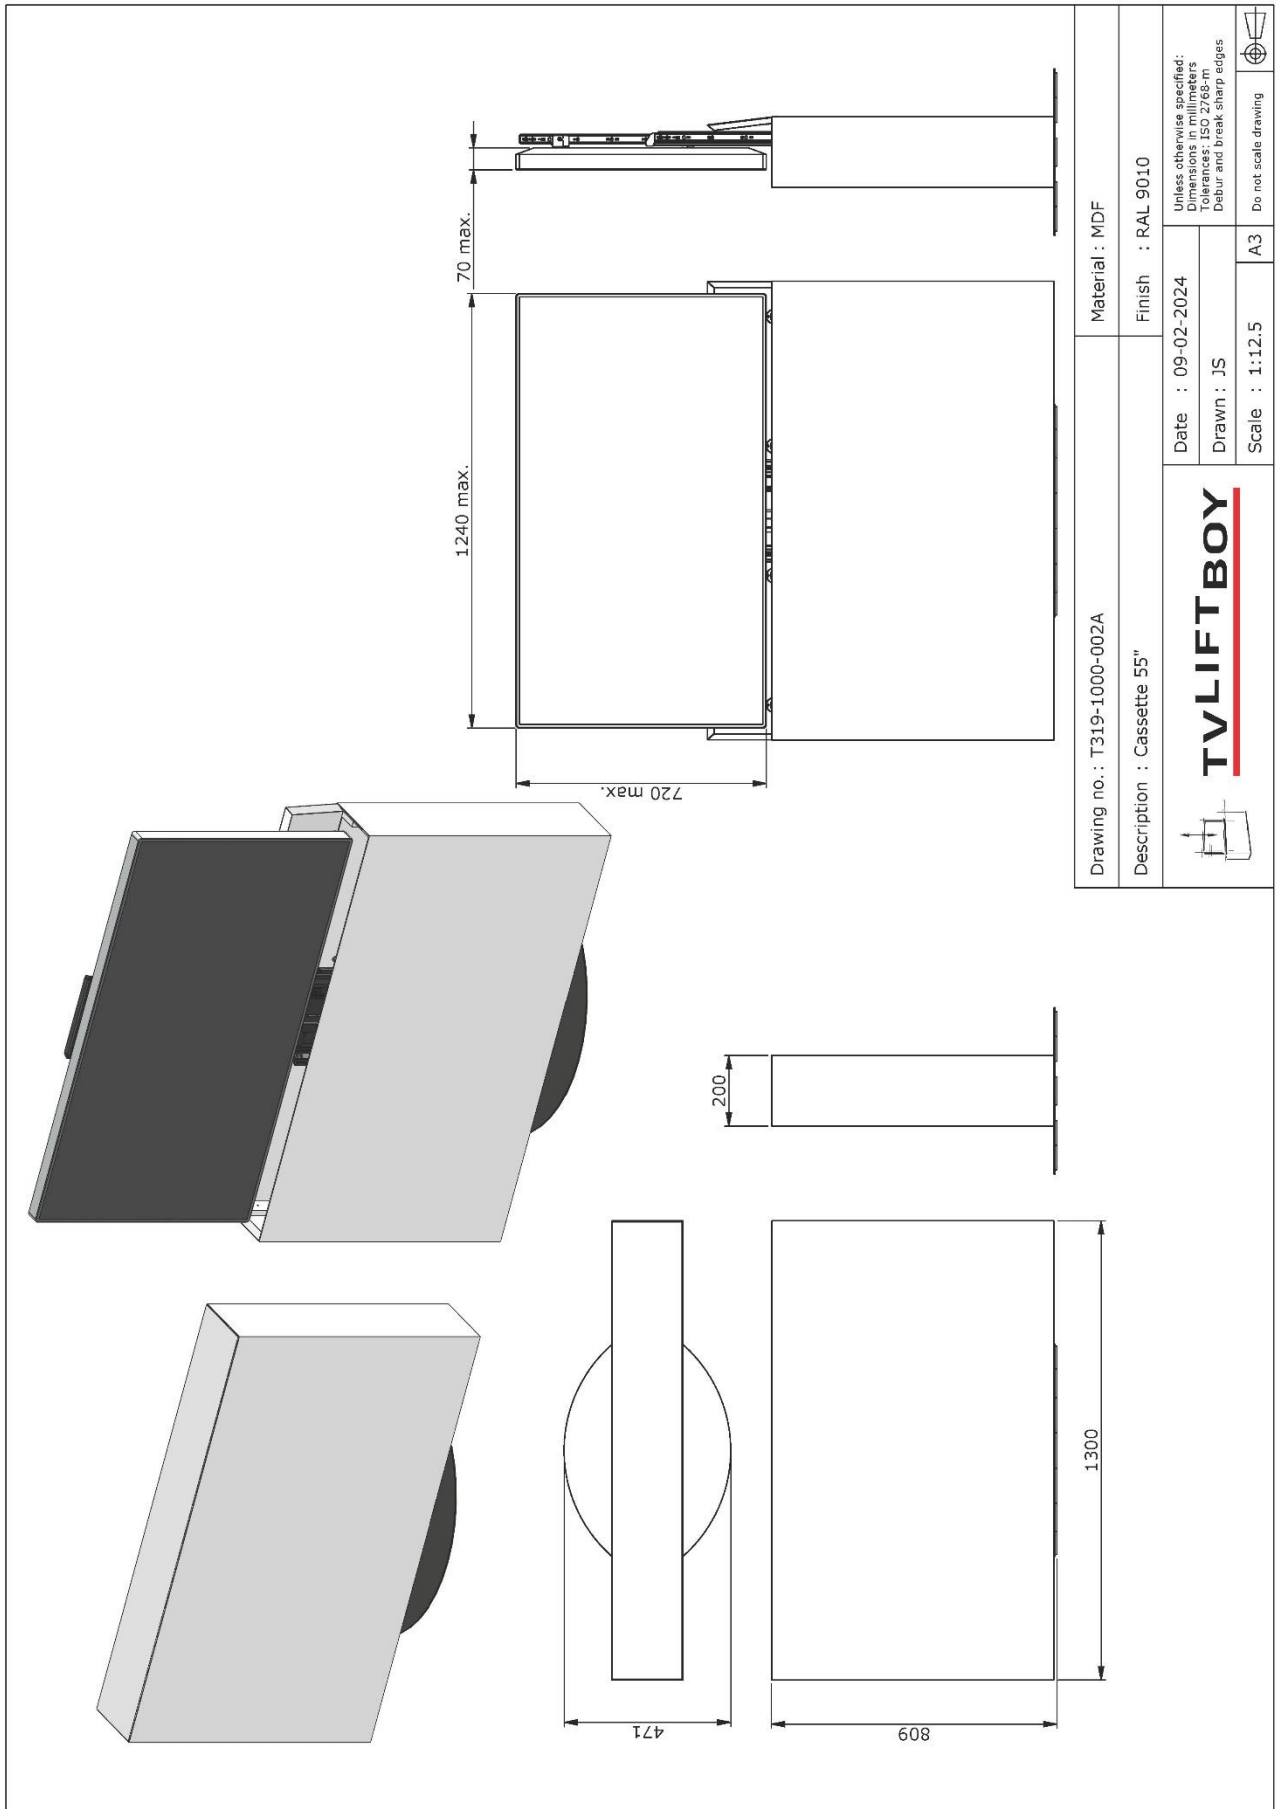

TVLIFTBOY

Drawing no. : T319-1000-002A		Material : MDF	
Description : Cassette 55"		Finish : RAL 9010	
Date : 09-02-2024	Unless otherwise specified: Dimensions in millimeters Tolerances: ISO 2768-m Debur and break sharp edges		
Drawn : JS	Scale : 1:12.5		Do not scale drawing
TVLIFTBOY		A3