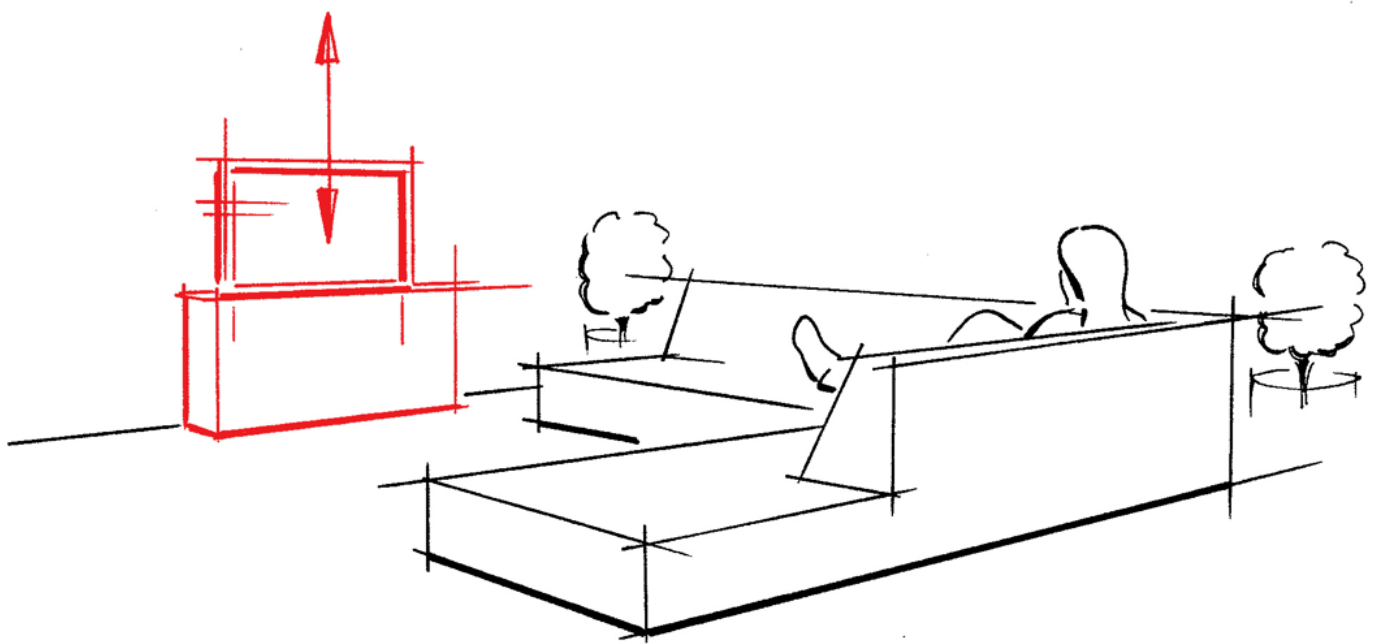

## VERBERG UW TV MET DE TV-LIFT VAN TVLIFTBOY

Met onze geavanceerde televisieliften laat u uw flatscreen-tv uit het zicht verdwijnen als die niet wordt gebruikt. Met TVLIFTBOY werkt u op een stijlvolle manier uw scherm weg in de vloer, de wand, het plafond of in een mooi (op maat gemaakt) designmeubel. Zo heeft u nooit meer een storend groot zwart vlak in de kamer als de televisie uit staat. TVLIFTBOY brengt de sfeer terug in huis.

## TV ALLEEN ZICHTBAAR ALS U KIJKT

Verborgen in een tv-meubel plaatst u uw televisie waar u maar wilt. Te vaak wordt de inrichting van een woonkamer bepaald door de plek van de televisie. Begrijpelijk, want zoveel geschikte plaatsen zijn er meestal niet om een flatscreen-tv neer te zetten of op te hangen. Anders wordt dat wanneer de televisie alleen zichtbaar is wanneer u hem gebruikt. Zo ontstaat meer vrijheid bij het inrichten en kan de ruimte beter worden benut. TVLIFTBOY levert hoogwaardige televisieliften die u in staat stellen uw ideale inrichting te verwezenlijken.

De Cassette serie bestaat uit een liftstelsel geïntegreerd in een meubel. Variaties in finish, kleur en afmetingen zijn mogelijk.

Fluisterstil liftstelsel in een basic meubel waarvan de uitvoering in overleg te bepalen is. De afwerking is bijzonder fraai met onder verstek gezaagde delen. De metalen voeten zorgen voor stabiliteit. Optioneel kunnen wielen onder de cassette worden geplaatst. Tevens kan de maatvoering van de cassette afgestemd worden op het formaat van uw TV.