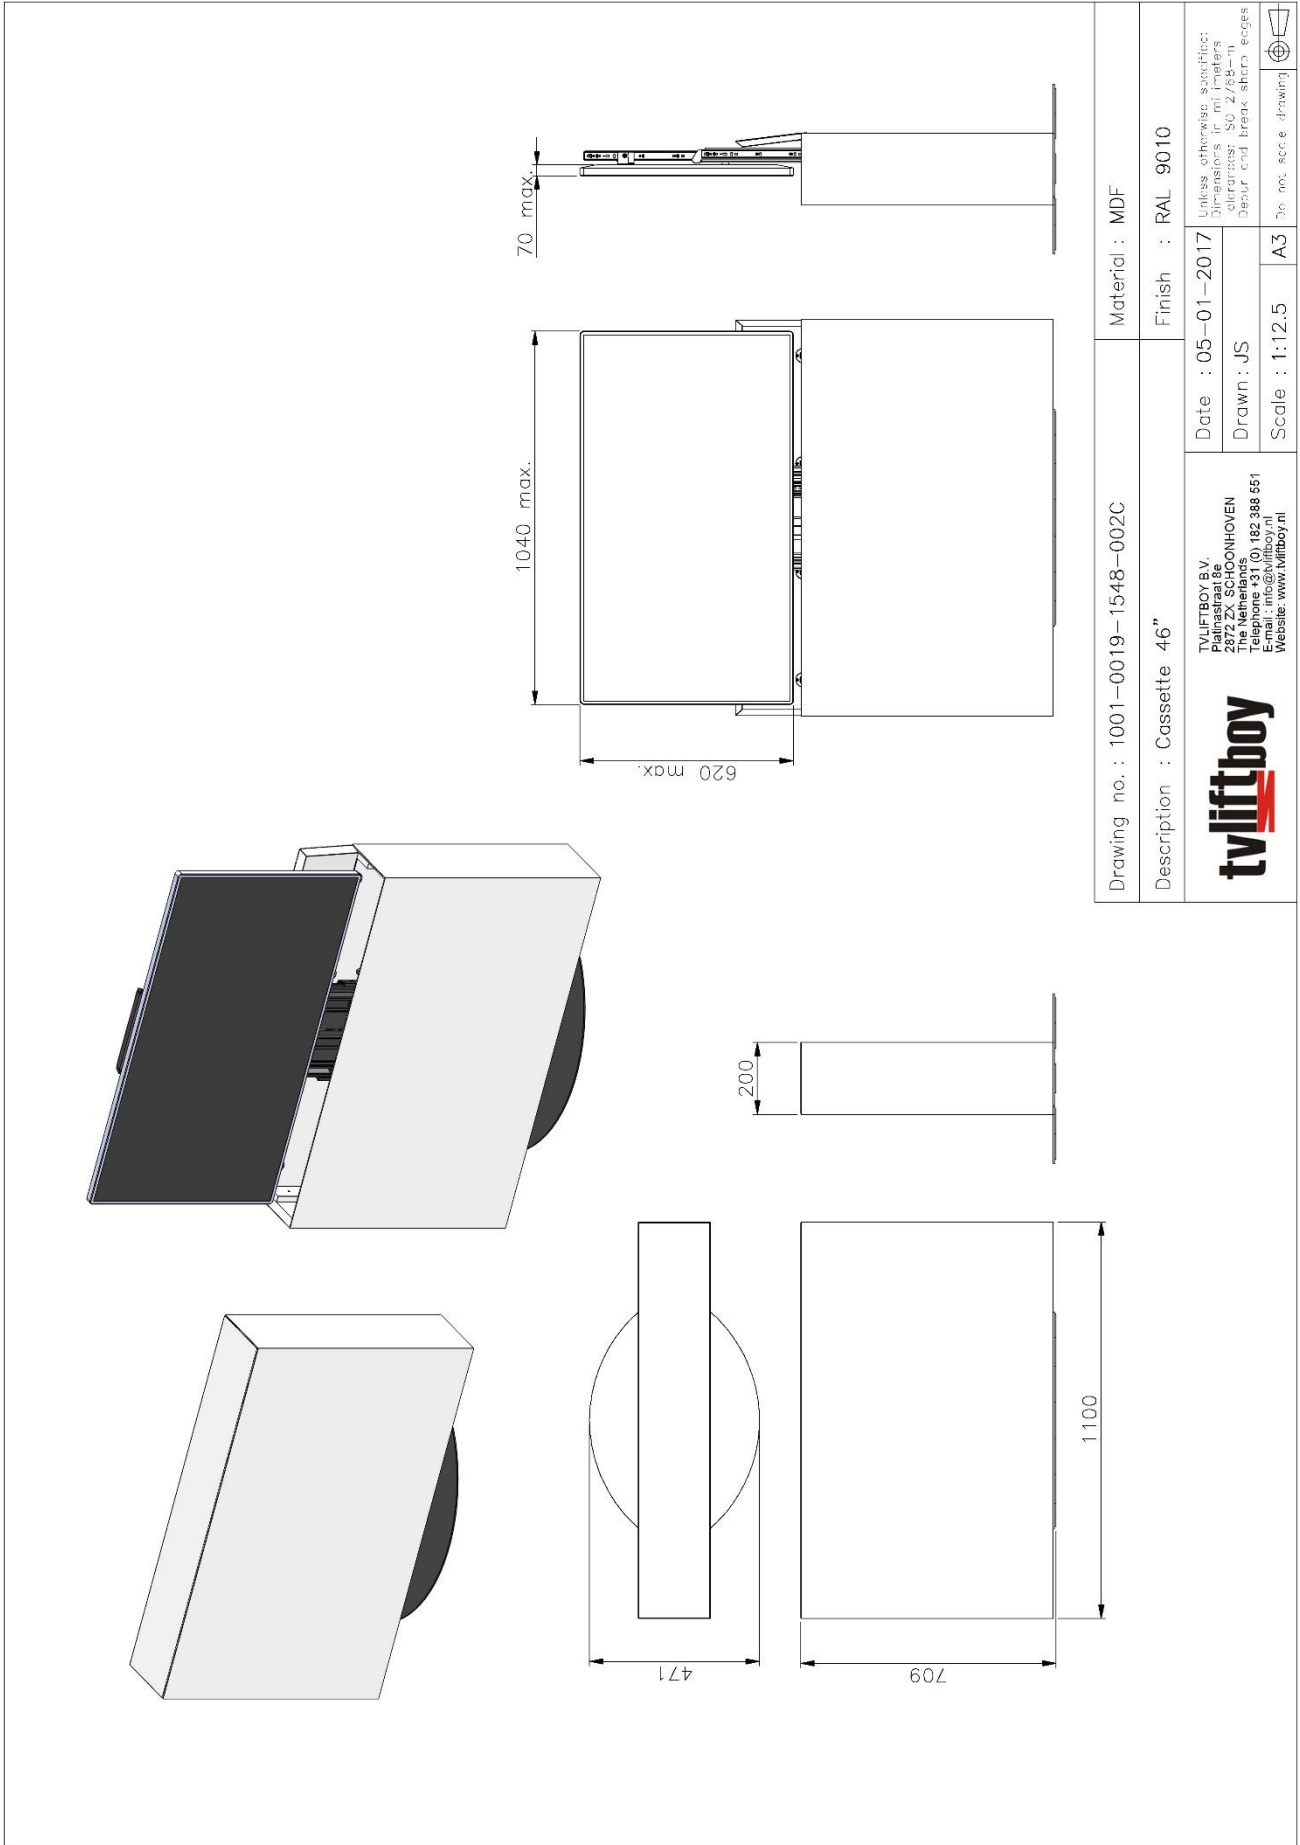

Drawing no. : 1001-0019-1548-002C		Material : MDF		
Description : Cassette 46"		Date : 05-01-2017	Finish : RAL 9010	
  TVLIFTBOY B.V. Platinasstraat 8e 2872 ZX SCHOONHOVEN The Netherlands Telephone +31 (0) 182 388 551 info@tvliftboy.nl Website: www.tvliftboy.nl		Unless otherwise specified: Dimensions in millimeters clearance: 50 2/68-m	 Detail and break sharp edges To the next section drawing	
		Drawn : JS		Scale : 1:12.5
		A3