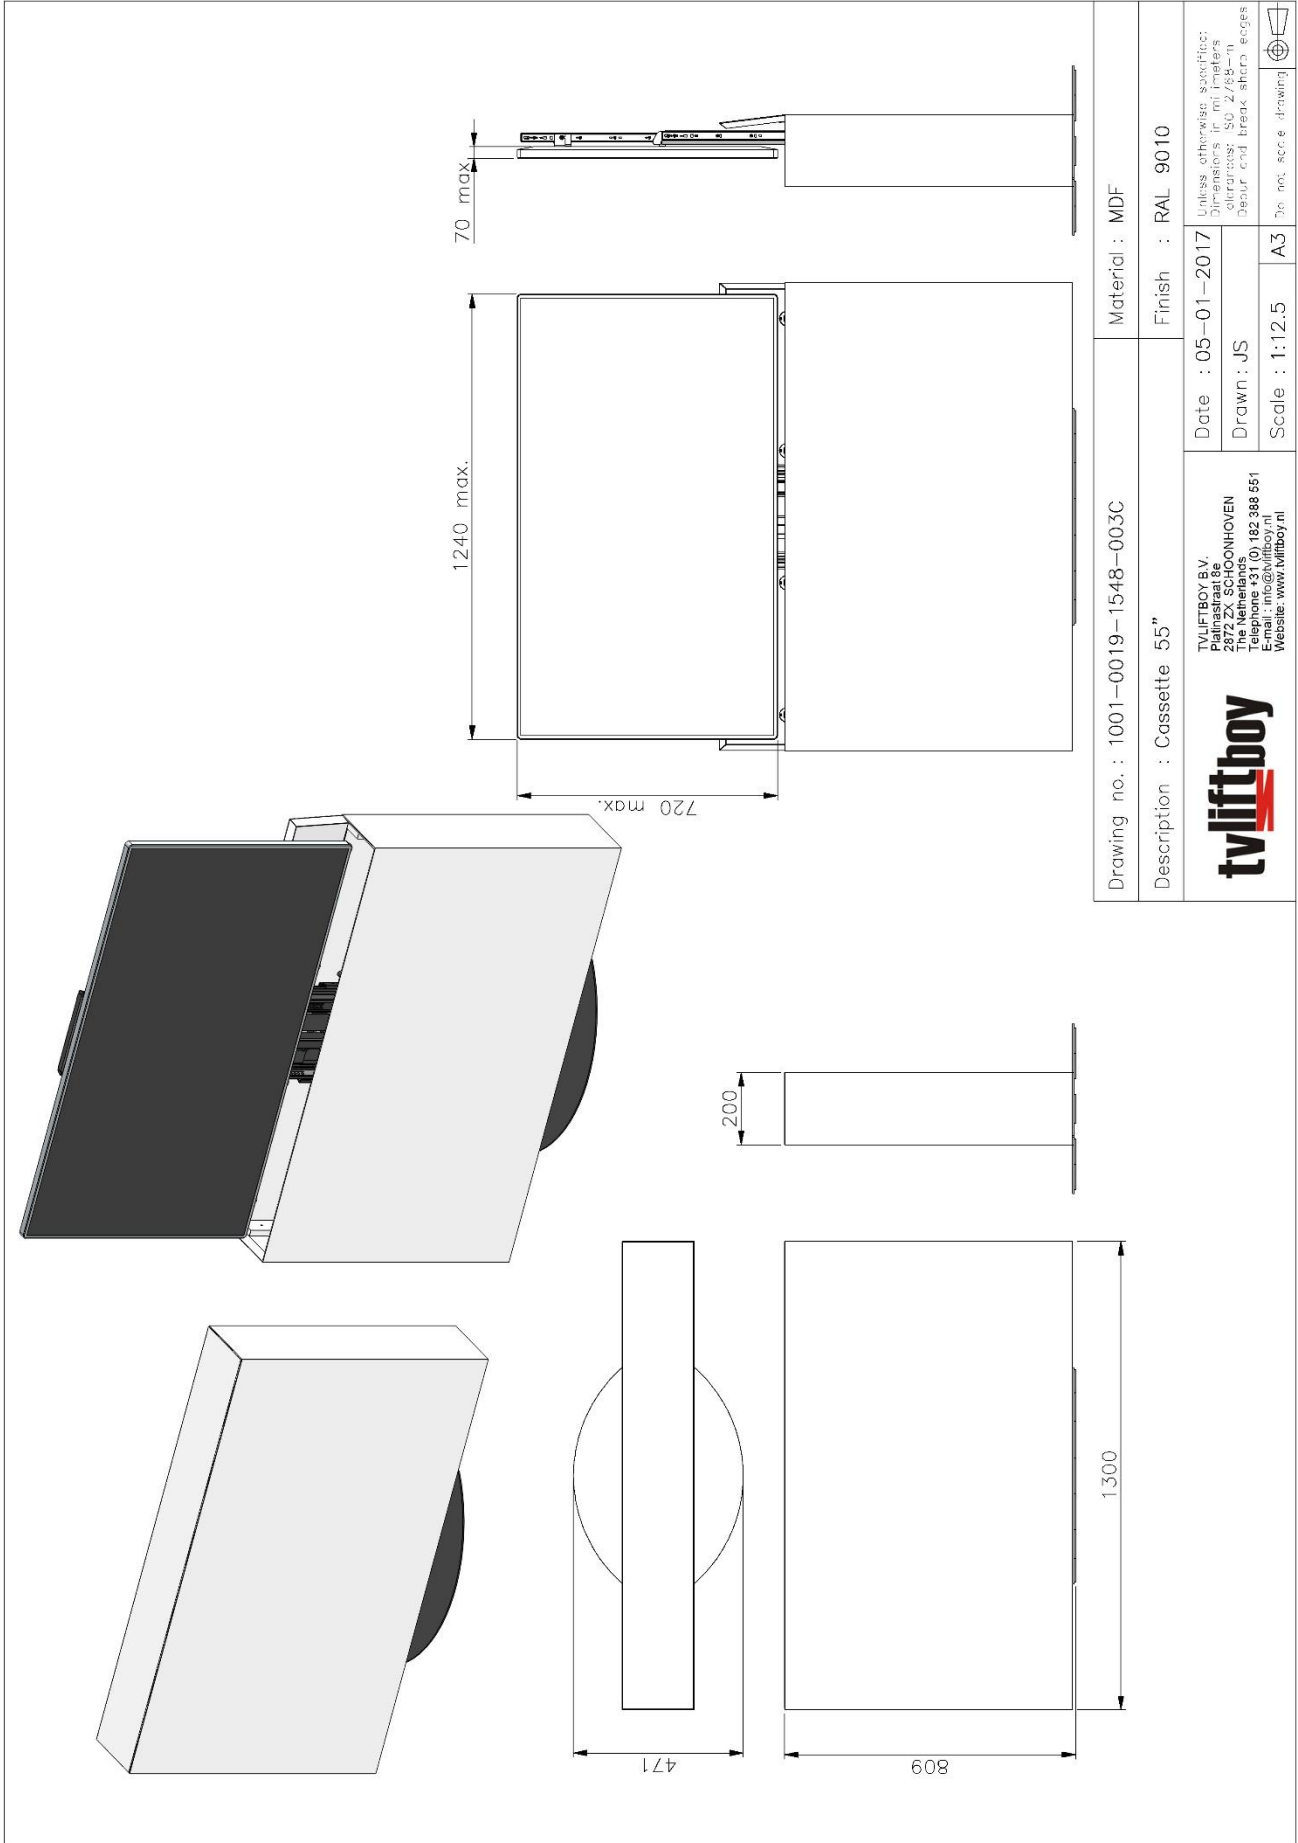

€ 400,-

Meeleveren en aansluiten IR extender.

€ 150,-

Drawing no. : 1001-0019-1548-002C		Material : MDF	
Description : Cassette 46"		Date : 05-01-2017	Finish : RAL 9010
<p>              TVLIFTBOY B.V.            Platinasstraat 8e            2872 ZX SCHOONHOVEN            The Netherlands            Telephone +31 (0) 182 388 551            info@tvliftboy.nl            Website: www.tvliftboy.nl         </p>		Unless otherwise specified: Dimensions in millimeters clearance: 50 2/68-m	 Detail and break sharp edges To the next section drawing
		Drawn : JS	
		A3	