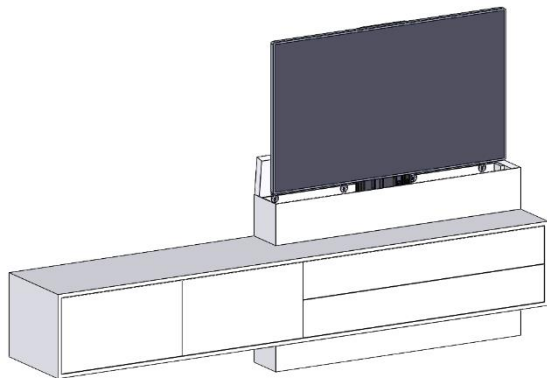

De Cassette serie bestaat uit een liftstelsel geïntegreerd in een meubel. Variaties in finish, kleur en afmetingen zijn mogelijk.

Fluisterstil liftstelsel in een basic meubel waarvan de uitvoering in overleg te bepalen is. De afwerking is bijzonder fraai met onder verstek gezaagde delen. De metalen voeten zorgen voor stabiliteit. Optioneel kunnen wielen onder de cassette worden geplaatst. Tevens kan de maatvoering van de cassette afgestemd worden op het formaat van uw TV.

€ 400,-

Meeleveren en aansluiten IR extender.

€ 150,-

Drawing no. : 1001-0019-1548-002C		Material : MDF	
Description : Cassette 46"		Date : 05-01-2017	Finish : RAL 9010
<p>              TVLIFTBOY B.V.            Platinasstraat 8e            2872 ZX SCHOONHOVEN            The Netherlands            Telephone +31 (0) 182 388 551            info@tvliftboy.nl            Website: www.tvliftboy.nl         </p>		Unless otherwise specified: Dimensions in millimeters clearance: 50 2/68-m	 Detail and break sharp edges To the next section drawing
		Drawn : JS	
		A3	