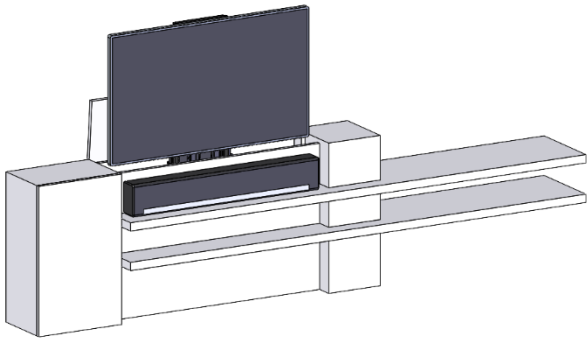

De Cassette serie bestaat uit een liftstelsel geïntegreerd in een meubel. Variaties in finish, kleur en afmetingen zijn mogelijk.

Fluisterstil liftstelsel in een basic meubel waarvan de uitvoering in overleg te bepalen is. De afwerking is bijzonder fraai met onder verstek gezaagde delen. De metalen voeten zorgen voor stabiliteit. Optioneel kunnen wielen onder de cassette worden geplaatst. Tevens kan de maatvoering van de cassette afgestemd worden op het formaat van uw TV.

€ 400,-

Meeleveren en aansluiten IR extender.

€ 150,-

Drawing no. : 1001-0019-1548-002C		Material : MDF	
Description : Cassette 46"		Date : 05-01-2017	Finish : RAL 9010
<p>              TVLIFTBOY B.V.            Platinasstraat 8e            2872 ZX SCHOONHOVEN            The Netherlands            Telephone +31 (0) 182 388 551            info@tvliftboy.nl            Website: www.tvliftboy.nl         </p>		Unless otherwise specified: Dimensions in millimeters clearance: 50 2/68-m	 Detail and break sharp edges To the next section drawing
		Drawn : JS	
		A3	