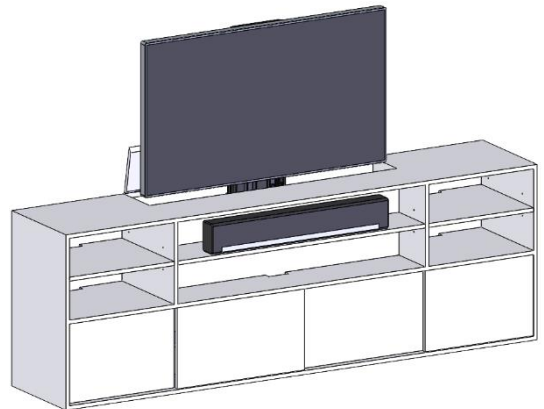

De Cassette serie bestaat uit een liftstelsel geïntegreerd in een meubel. Variaties in finish, kleur en afmetingen zijn mogelijk.

Fluisterstil liftstelsel in een basic meubel waarvan de uitvoering in overleg te bepalen is. De afwerking is bijzonder fraai met onder verstek gezaagde delen. De metalen voeten zorgen voor stabiliteit. Optioneel kunnen wielen onder de cassette worden geplaatst. Tevens kan de maatvoering van de cassette afgestemd worden op het formaat van uw TV.

€ 400,-

Meeleveren en aansluiten IR extender.

€ 150,-

Drawing no. : 1001-0019-1548-002C		Material : MDF	
Description : Cassette 46"		Date : 05-01-2017	Finish : RAL 9010
<p>              TVLIFTBOY B.V.            Platinasstraat 8e            2872 ZX SCHOONHOVEN            The Netherlands            Telephone +31 (0) 182 388 551            info@tvliftboy.nl            Website: www.tvliftboy.nl         </p>		Unless otherwise specified: Dimensions in millimeters clearance: 50 2/68-m	 Detail and break sharp edges To the next section drawing
		Drawn : JS	
		A3	